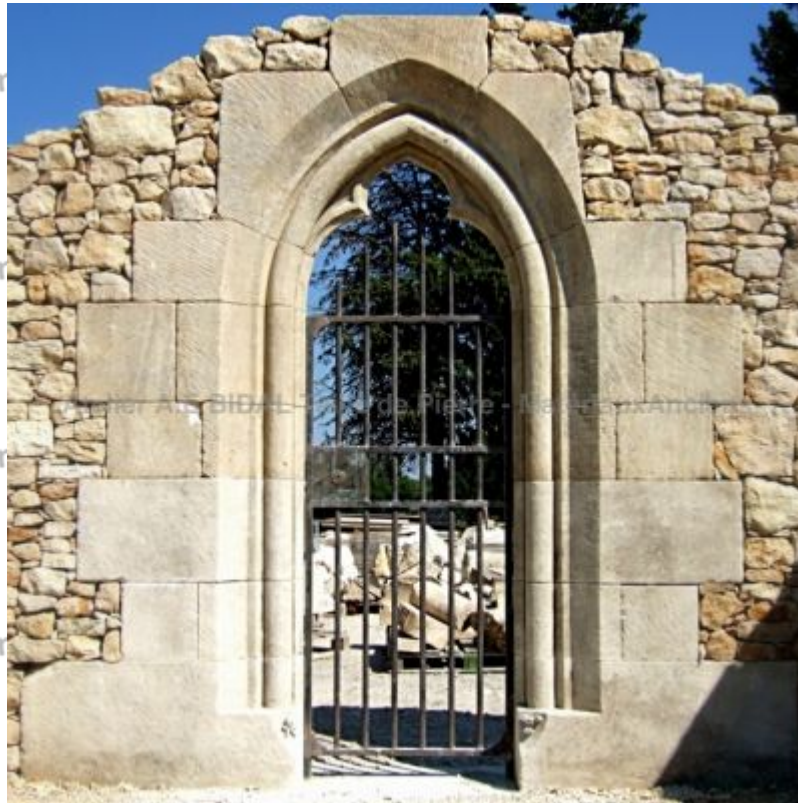

Encadrement gothique à meneau en pierre de taille

Réalisation sur mesure d'encadrements de style gothique en pierre naturelle française. Confection sur mesure et selon vos critères d'encadrements pour porte et d'encadrements pour fenêtres en pierre de taille. ---Tarifs sur demande selon vos dimensions - Nous contacter --