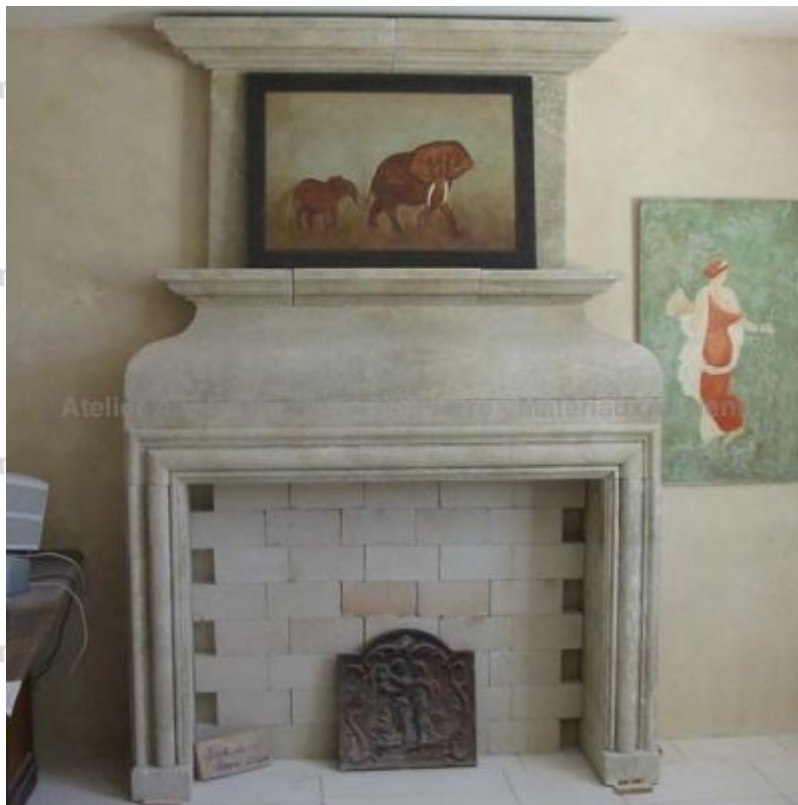

Cheminée avec trumeau de style Louis XIII : Baux de Provence

Cheminée de style Louis XIII réalisée en pierre d'Estailades. De réalisation artisanale, cette belle cheminée possède de fins jambages droits qui supportent un linteau imposant et concave. Un large boudin entoure tout le foyer. La tablette est fine et moulurée et le trumeau, assez sobre, est surmonté d'une corniche à fines moulures.

Hauteur 250 cm

Largeur 170 cm

Profondeur 40 cm

- Ouverture foyère : L 133 cm x H 100 cm

Prix
4370 €

Référence
CH07

SAS Alain Edouard Bidal

2420 Route du Thor - RN 100 - 84800 L'Isle sur la Sorgue (France)