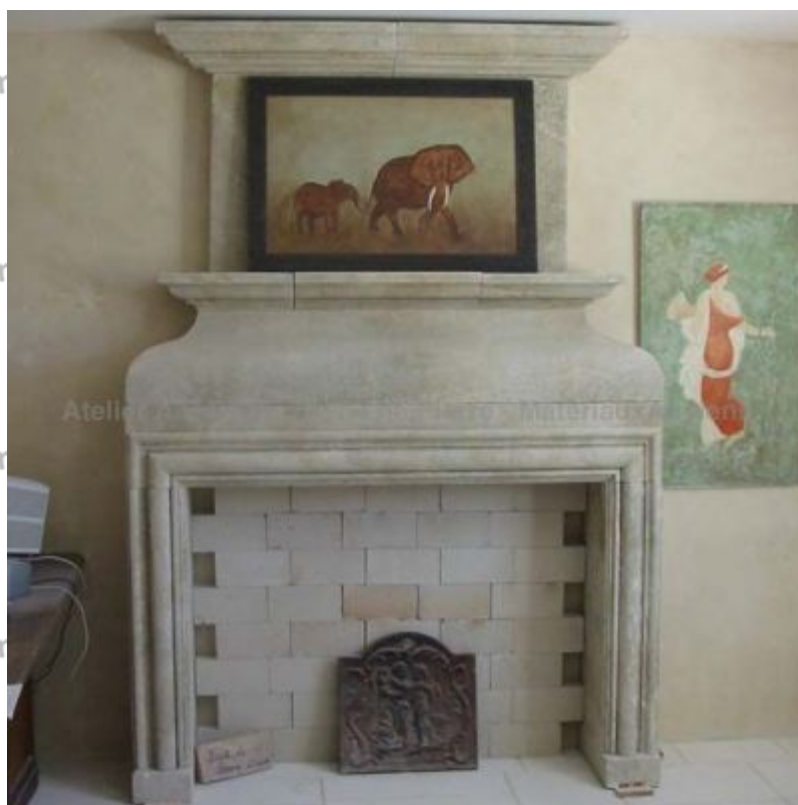

Cheminée avec trumeau de style Louis XIII : Baux de Provence

Cheminée de style Louis XIII réalisée en pierre d'Estailades. De réalisation artisanale, cette belle cheminée possède de fins jambages droits qui supportent un linteau imposant et concave. Un large boudin entoure tout le foyer. La tablette est fine et moulurée et le trumeau, assez sobre, est surmonté d'une corniche à fines moulures.

Hauteur 250 cm

Largeur 170 cm

Profondeur 40 cm

- Ouverture foyère : L 133 cm x H 100 cm

Prix

3520 €

Référence

CH07