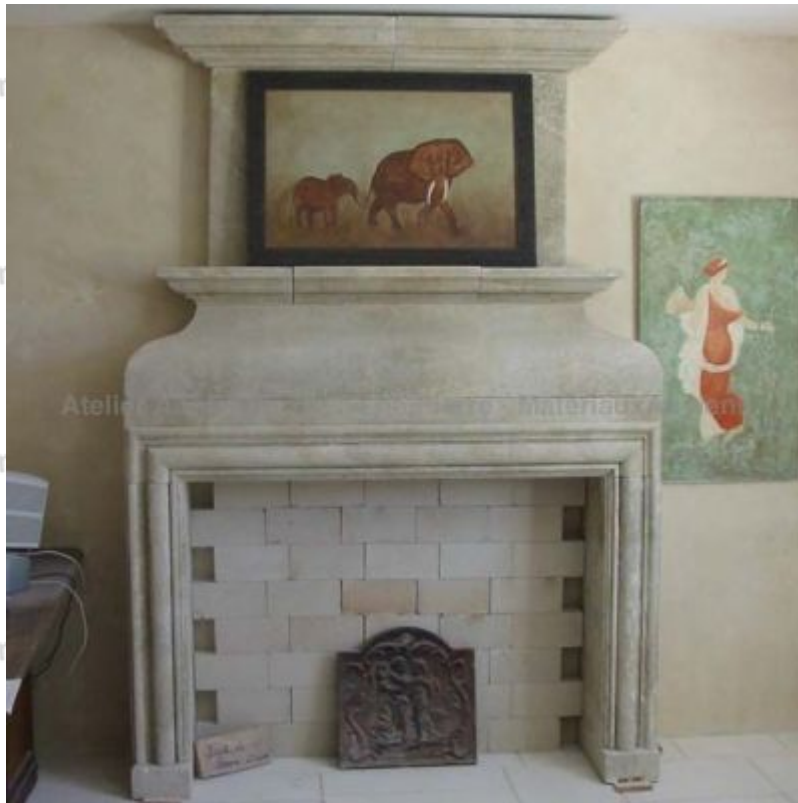

Cheminée avec trumeau de style Louis XIII : Baux de Provence

Cheminée de style Louis XIII réalisée en pierre d'Estailades. De réalisation artisanale, cette belle cheminée possède de fins jambages droits qui supportent un linteau imposant et concave. Un large boudin entoure tout le foyer. La tablette est fine et moulurée et le trumeau, assez sobre, est surmonté d'une corniche à fines moulures.

Hauteur 250 cm

Largeur 170 cm

Profondeur 40 cm

- Ouverture foyère : L 133 cm x H 100 cm

Prix
4370 €

Référence
CH07

SAS Alain Edouard Bidal

2420 Route du Thor - RN 100 - 84800 L'Isle sur la Sorgue (France)