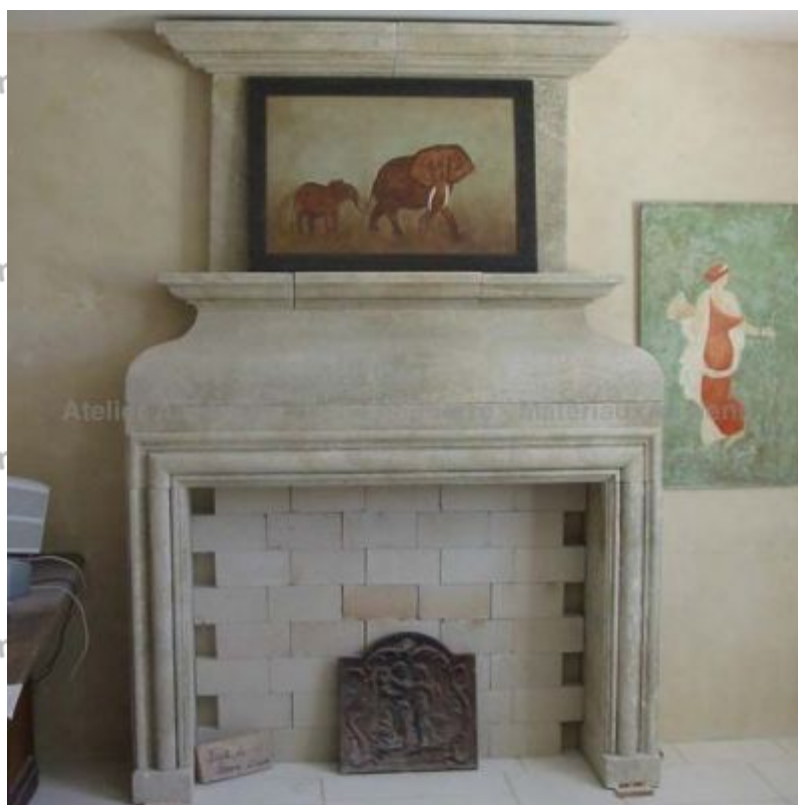

## **Cheminée avec trumeau de style Louis XIII : Baux de Provence**

Cheminée de style Louis XIII réalisée en pierre d'Estailades. De réalisation artisanale, cette belle cheminée possède de fins jambages droits qui supportent un linteau imposant et concave. Un large boudin entoure tout le foyer. La tablette est fine et moulurée et le trumeau, assez sobre, est surmonté d'une corniche à fines moulures.

Hauteur 250 cm

Largeur 170 cm

Profondeur 40 cm

- Ouverture foyère : L 133 cm x H 100 cm

Prix

**3520 €**

Référence

**CH07**