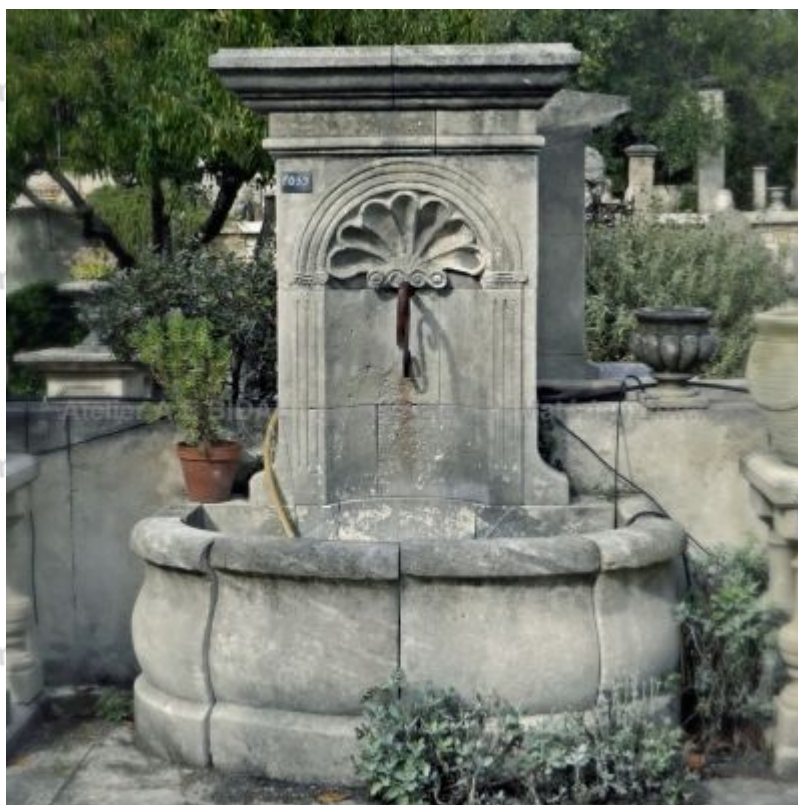

### Fontaine murale en pierre naturelle : Donné

Fontaine de jardin artisanale réalisée en pierre de taille à adosser contre un mur : bassin en demie-lune composé d'un assemblage de pierres moulurées, fronton étroit avec concave dans lequel trône une belle sculpture faite main de coquille et orné de colonnes cannelées, large chapiteau plat avec moulures.

Hauteur 205 cm

Largeur 160 cm

Profondeur 100 cm

- Hauteur du bassin : 65 cm

Prix  
**6230 €**

Référence

**F039**

**SAS Alain Edouard Bidal**