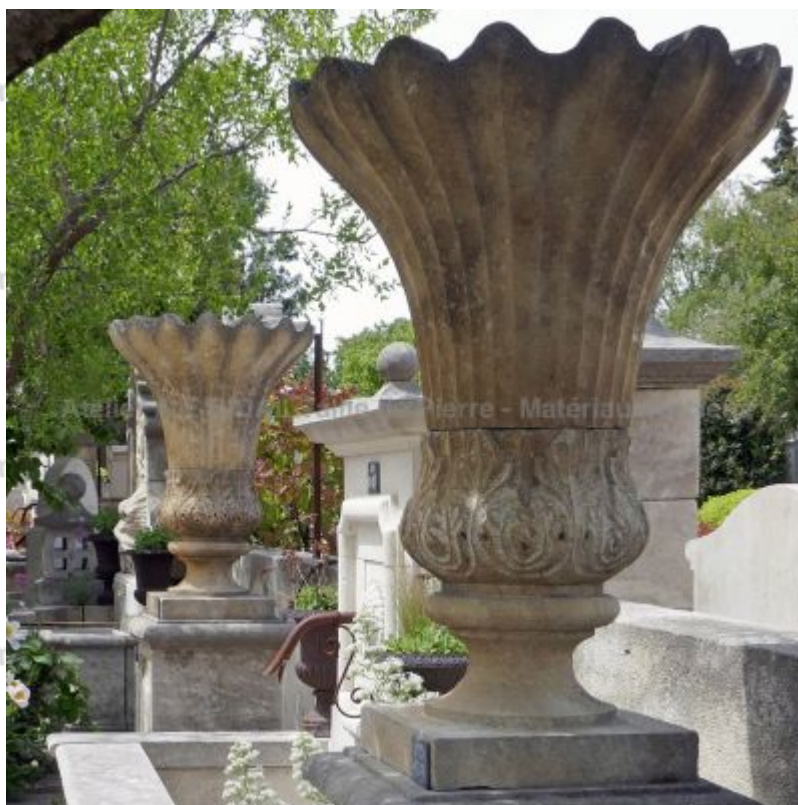

**Vase en forme de tulipe sculpté à la main en  
pierre de taille**

Haut vase en pierre. Une belle décoration pour jardin taillée artisanalement dans un calcaire naturel français. Ce vase en forme de tulipe est soutenu par un petit socle de forme carrée. En pierre d'Estaillasses.

Hauteur 90 cm

Diamètre 64 cm

- Socle : 35 cm x 35 cm

Prix  
**3310 €**

Référence  
**MD109**

**SAS Alain Edouard Bidal**

2420 Route du Thor - RN 100 - 84800 L'Isle sur la Sorgue (France)

Tél. : +33 (0)4 90 20 72 83 - [infos@sculptures-bidal.com](mailto:infos@sculptures-bidal.com)