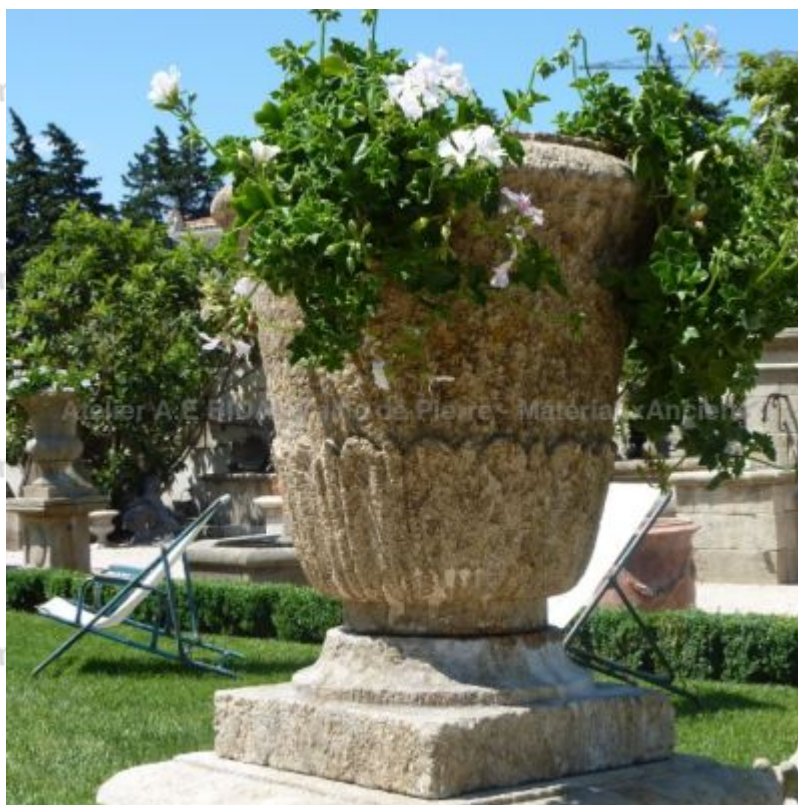

**Vase en pierre de Provence finement mouluré
et sculpté**

Très joli vase en pierre d'Estailades, pierre calcaire provençale, finement mouluré et sculpté à la main d'ornements en forme de feuilles sur la base. Ce vase en pierre repose sur un socle carré.

Hauteur 64 cm
Diamètre 50 cm
- Socle : L 35 cm x P 35 cm x H 7 cm

Prix
1210 €

Référence
MD117

SAS Alain Edouard Bidal

2420 Route du Thor - RN 100 - 84800 L'Isle sur la Sorgue (France)
Tél. : +33 (0)4 90 20 72 83 - infos@sculptures-bidal.com
www.materiaux-anciens-bidal.com - www.sculptures-bidal.com